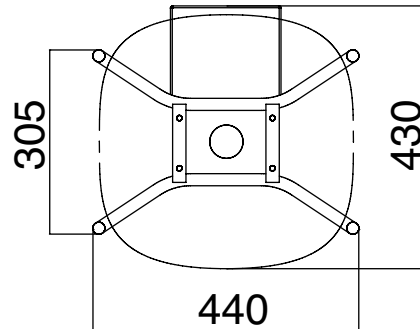

Consola para lavabo Moon Art. 5501 (42)-5504 (42R)

Консоль для умывальника Moon арт. 5501 (42)-5504 (42R)

NROP

GRG

TRT

Tolleranza dimensioni \pm 5%

Dimension tolerance \pm 5%

DIVA

Art. 2702 - L44 P39 H77,5 Cm

Consolle per lavabo Moon Art. 5501 (42)-5504 (42R)

Console for Moon washbasin Art. 5501 (42)-5504 (42R)

Console pour lavabo Moon Art. 5501 (42)-5504 (42R)

Konsole für Waschbecken Moon, Artikel 5501 (42)-5504 (42R)