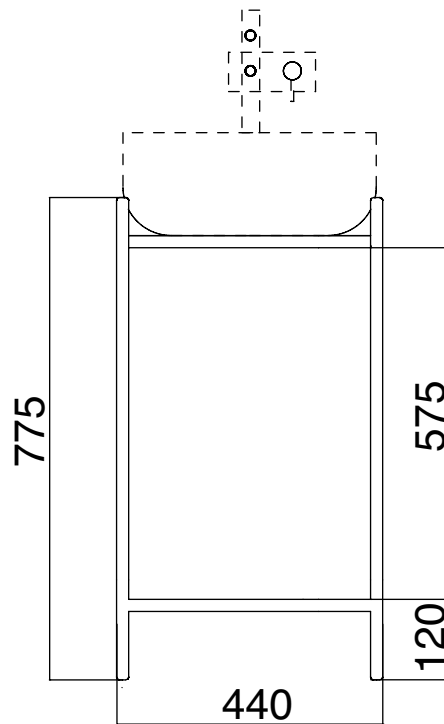

DIVA

Art. 2702 - L44 P39 H77,5 Cm

Consolle per lavabo Moon Art. 5501 (42)-5504 (42R)

Console for Moon washbasin Art. 5501 (42)-5504 (42R)

Console pour lavabo Moon Art. 5501 (42)-5504 (42R)

Konsole für Waschbecken Moon, Artikel 5501 (42)-5504 (42R)

Consola para lavabo Moon Art. 5501 (42)-5504 (42R)

Консоль для умывальника Moon арт. 5501 (42)-5504 (42R)

NROP

GRG

TRT

Tolleranza dimensioni \pm 5%

Dimension tolerance \pm 5%

DIVA

Art. 2702 - L44 P39 H77,5 Cm

Consolle per lavabo Moon Art. 5501 (42)-5504 (42R)

Console for Moon washbasin Art. 5501 (42)-5504 (42R)

Console pour lavabo Moon Art. 5501 (42)-5504 (42R)

Konsole für Waschbecken Moon, Artikel 5501 (42)-5504 (42R)

Сифон круглого сечения 1"1/4 укороченный, из хромированной латуни