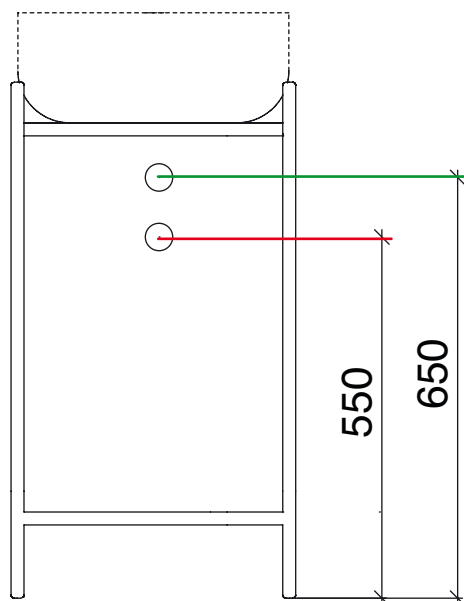

Art. 2702 - L44 P39 H77,5 Cm

Consolle per lavabo Moon Art. 5501 (42)-5504 (42R)

Console for Moon washbasin Art. 5501 (42)-5504 (42R)

Console pour lavabo Moon Art. 5501 (42)-5504 (42R)

Konsole für Waschbecken Moon, Artikel 5501 (42)-5504 (42R)

Consola para lavabo Moon Art. 5501 (42)-5504 (42R)

Консоль для умывальника Moon арт. 5501 (42)-5504 (42R)

NROP

GRG

TRT

art.10010C + 10032

art.10009

Art. 10010/C