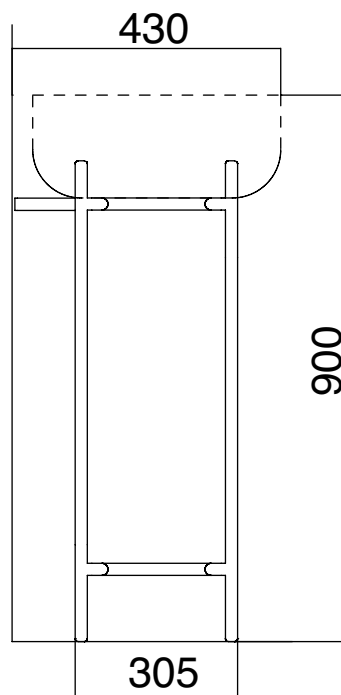

DIVA

Art. 2702 - L44 P39 H77,5 Cm

Consolle per lavabo Moon Art. 5501 (42)-5504 (42R)

Console for Moon washbasin Art. 5501 (42)-5504 (42R)

Console pour lavabo Moon Art. 5501 (42)-5504 (42R)

Konsole für Waschbecken Moon, Artikel 5501 (42)-5504 (42R)

Consola para lavabo Moon Art. 5501 (42)-5504 (42R)

Консоль для умывальника Moon арт. 5501 (42)-5504 (42R)

NROP

GRG

TRT

Tolleranza dimensioni \pm 5%

Dimension tolerance \pm 5%

DIVA

Art. 2702 - L44 P39 H77,5 Cm

Consolle per lavabo Moon Art. 5501 (42)-5504 (42R)

Console for Moon washbasin Art. 5501 (42)-5504 (42R)

Console pour lavabo Moon Art. 5501 (42)-5504 (42R)

Konsole für Waschbecken Moon, Artikel 5501 (42)-5504 (42R)

Сифон круглого сечения 1"1/4 укороченный, из хромированной латуни