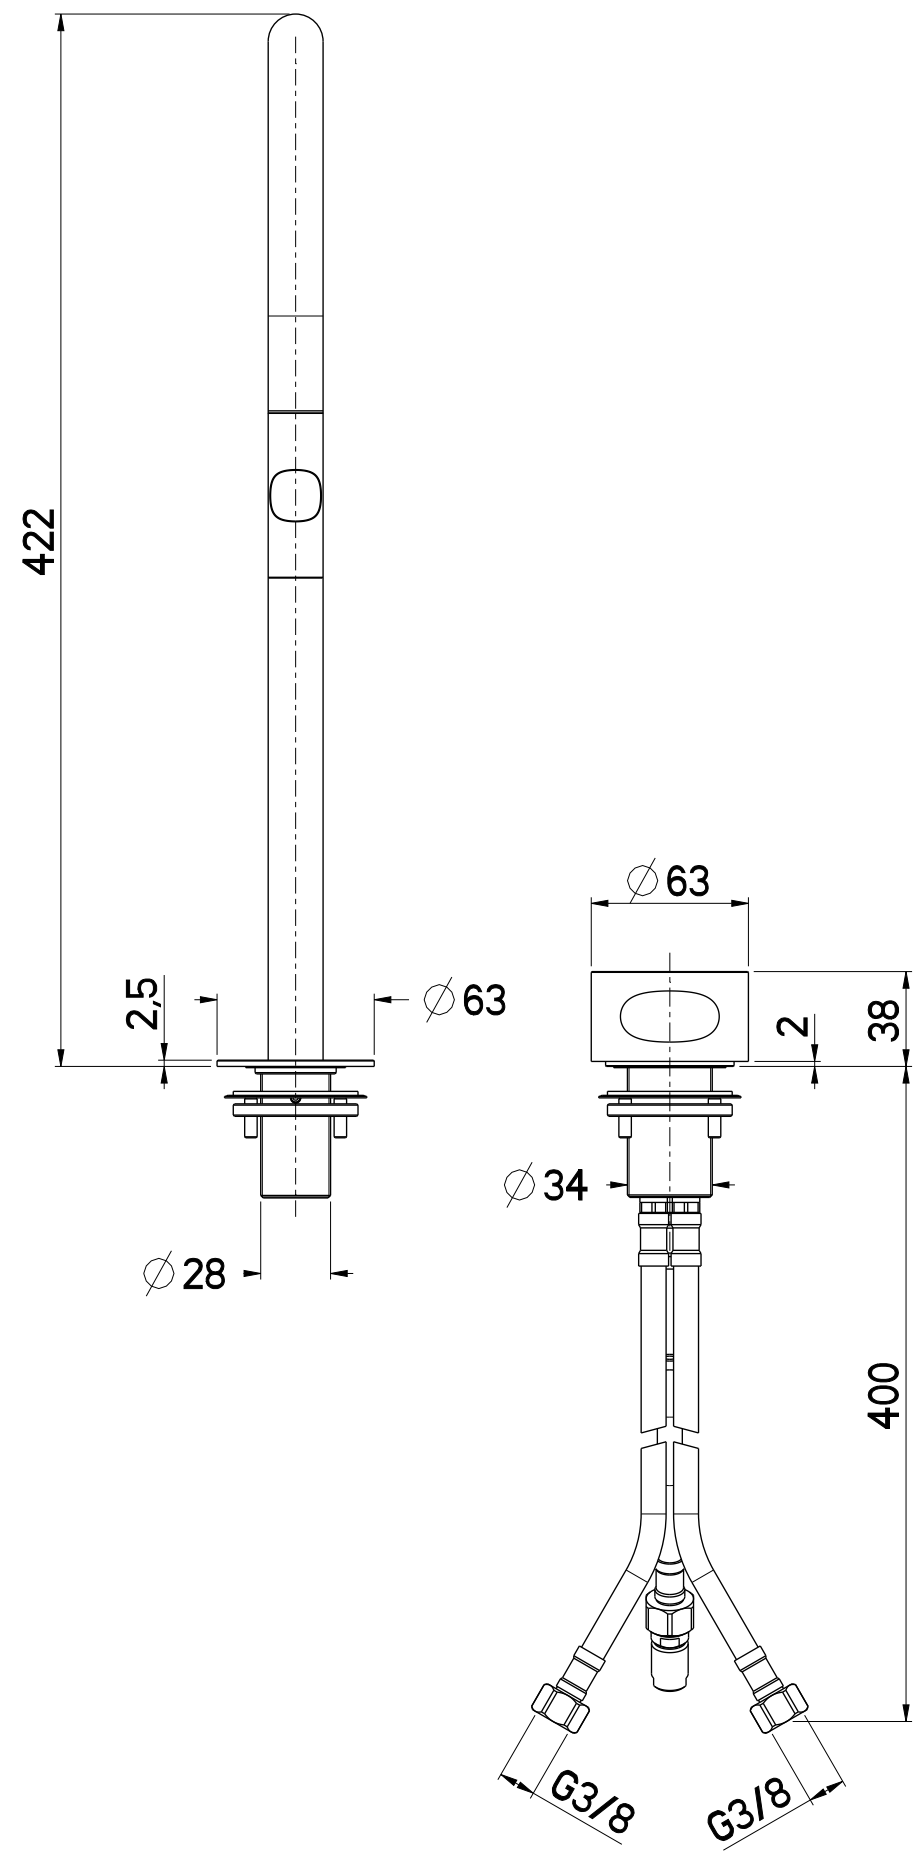

Questo disegno e' di proprieta' Quadro. s.r.l. che, a norma di legge, si riserva tutti i diritti.

Via Bonetto 40 28017 San Maurizio d'Opaglio (No) Italy  
info@quadrodesign.it - quadrodesign.it

Data	Versione	Scala
1/2/2024	1.1	33:100

Articolo  
**463-23-700**